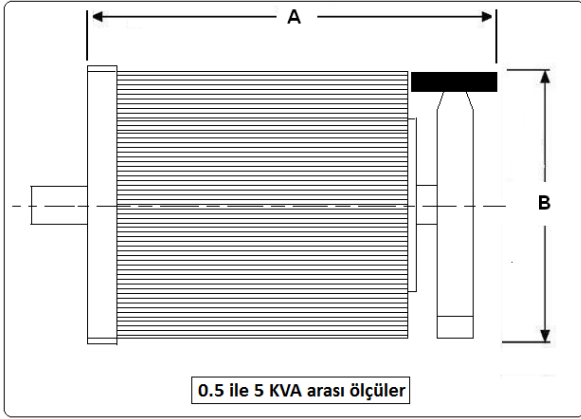

VARYAKLAR İÇİN ÖLÇÜ TABLOSU (ölçü tablosu mm cinsindedir)

MODEL NO	KVA	VOLTAJ	AMPER	A	B	C
VRK 0.5	0,5	220	2,2	140	110	-
VRK 1	1	220	4,5	150	155	-
VRK 1.5	1,5	220	6,8	150	185	-
VRK 2	2	220	9	155	186	-
VRK 2.5	2,5	220	11,3	160	190	-
VRK 3.5	3,5	220	15,9	160	190	-
VRK 4.5	4,5	220	20	170	200	-
VRK 5	5	220	22,7	170	200	-
VRK 6.5	6,5	220	29,5	200	-	200
VRK 7.5	7,5	220	34	200	-	220
VRK 10	10	220	45,4	220	-	220
VRK 12.5	12,5	220	56,8	230	-	240
VRK 15	15	220	68,1	230	-	240