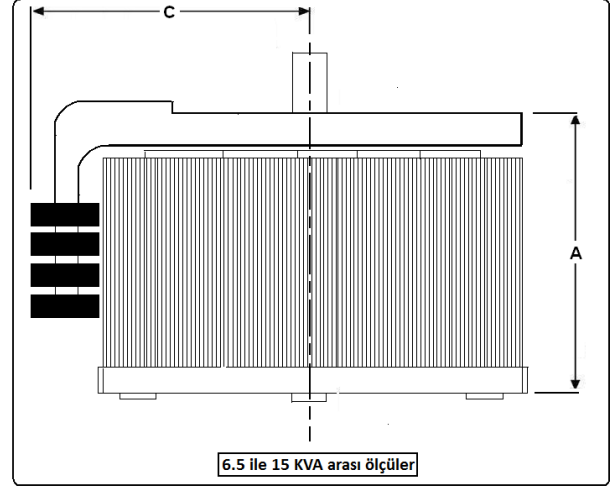

VARYAKLAR İÇİN ÖLÇÜ TABLOSU (ölçü tablosu mm cinsindedir)

MODEL NO	KVA	VOLTAJ	AMPER	A	B	C
VRK 0.5	0,5	220	2,2	140	110	-
VRK 1	1	220	4,5	150	155	-
VRK 1.5	1,5	220	6,8	150	185	-
VRK 2	2	220	9	155	186	-
VRK 2.5	2,5	220	11,3	160	190	-
VRK 3.5	3,5	220	15,9	160	190	-
VRK 4.5	4,5	220	20	170	200	-
VRK 5	5	220	22,7	170	200	-
VRK 6.5	6,5	220	29,5	200	-	200
VRK 7.5	7,5	220	34	200	-	220
VRK 10	10	220	45,4	220	-	220
VRK 12.5	12,5	220	56,8	230	-	240
VRK 15	15	220	68,1	230	-	240