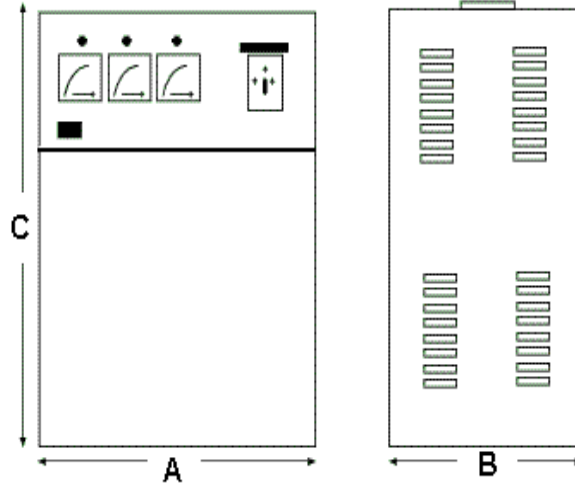

TRİFAZE REGÜLATÖR İÇİN ÖLÇÜ TABLOSU (ölçü tablosu mm cinsindedir)

MODEL NO	KW	GİRİŞ VOLTAJI	ÇIKIŞ VOLTAJI	A	B	C
ATR-T3	3	275-440 VAC	380 VAC	600	390	300
ATR-T6	6	275-440 VAC	380 VAC	600	390	300
ATR-T10.5	10,5	275-440 VAC	380 VAC	450	380	820
ATR-T15	15	275-440 VAC	380 VAC	550	450	1000
ATR-T22.5	22,5	275-440 VAC	380 VAC	550	450	1000
ATR-T30	30	275-440 VAC	380 VAC	550	450	1000
ATR-T45	45	275-440 VAC	380 VAC	600	450	1120
ATR-T60	60	275-440 VAC	380 VAC	850	500	1200
ATR-T75	75	275-440 VAC	380 VAC	850	500	1200
ATR-T100	100	275-440 VAC	380 VAC	850	500	1200
ATR-T120	120	275-440 VAC	380 VAC	900	610	1350
ATR-T150	150	275-440 VAC	380 VAC	900	610	1350