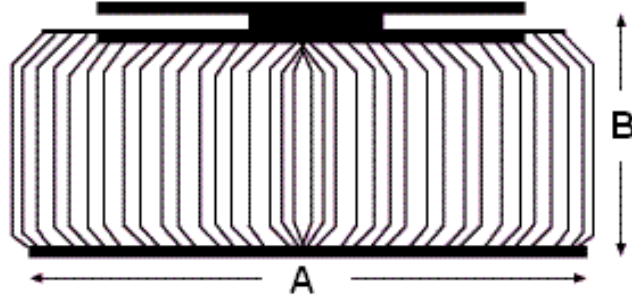

TORİD TRANSFORMATÖR İÇİN ÖLÇÜ TABLOSU (ölçü tablosu mm cinsindedir)

MODEL NO	VA	WATT	A	B
ATR-Y7639	50	40	76	39
ATR-Y9341	80	65	93	41
ATR-Y9941	100	80	99	41
ATR-Y10541	125	100	105	41
ATR-Y12342	150	120	123	42
ATR-Y12844	200	160	128	44
ATR-Y12855	250	200	128	55
ATR-Y13156	300	250	131	56
ATR-Y12577	400	320	125	77
ATR-Y13078	500	400	130	78
ATR-Y13380	600	500	133	80
ATR-Y136100	700	560	136	100
ATR-Y142102	800	640	142	102
ATR-Y153100	1000	800	153	100