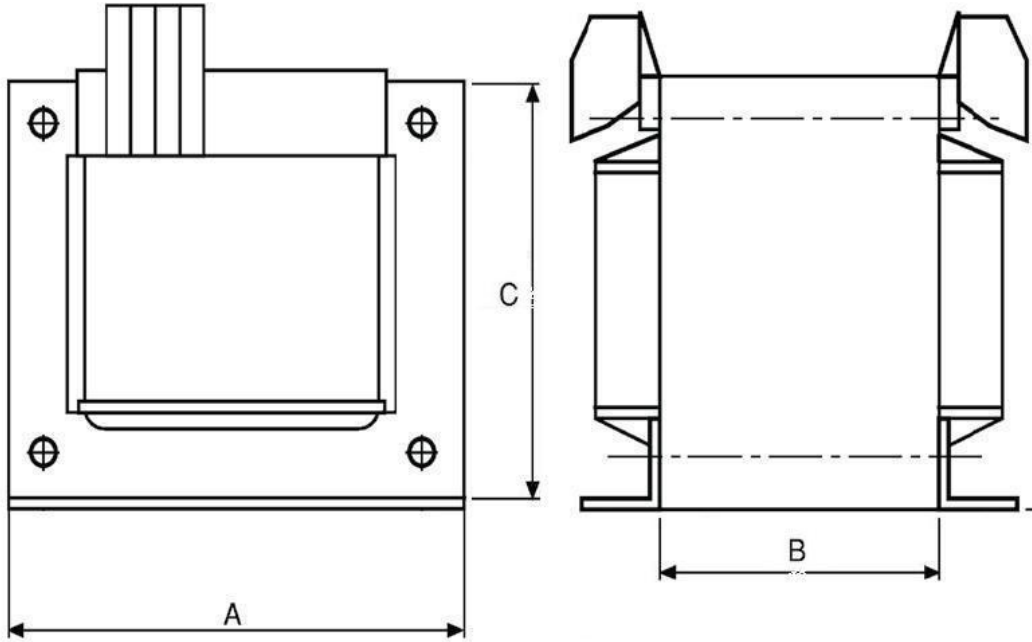

MONOFAZE TRANSFORMATÖR İÇİN ÖLÇÜ TABLOSU (ölçü tablosu mm cinsindedir)

MODEL NO	VA	WATT	A	B	C
ATR 8430	60	50	84	30	70
ATR 8433	75	60	84	33	70
ATR 8445	125	100	84	45	70
ATR 8455	150	120	84	55	70
ATR 9645	180	150	96	45	80
ATR 10842	200	160	108	42	90
ATR 10850	250	200	108	50	90
ATR 10855	300	250	108	55	90
ATR 12053	375	300	120	53	100
ATR 12060	500	400	120	60	100
ATR 13365	625	500	133	65	111
ATR 15056	750	600	150	56	125
ATR 15070	900	750	150	70	125
ATR 15090	1250	1000	150	90	125
ATR 19270	1850	1500	192	70	160
ATR 19285	2500	2000	192	85	160
ATR 19210	3750	3000	192	105	160
ATR 19212	5000	4000	192	125	160
ATR 25010	6250	5000	250	100	210